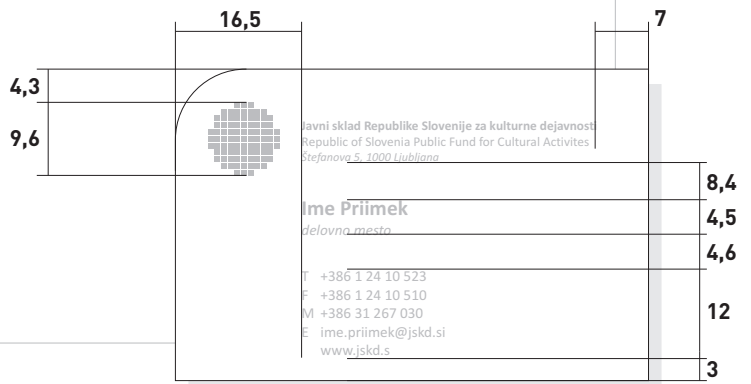

Jskd

JAVNI SKLAD REPUBLIKE SLOVENIJE
ZA KULTURNE DEJAVNOSTI
Območna izpostava Slovenska Bistrica

Jskd